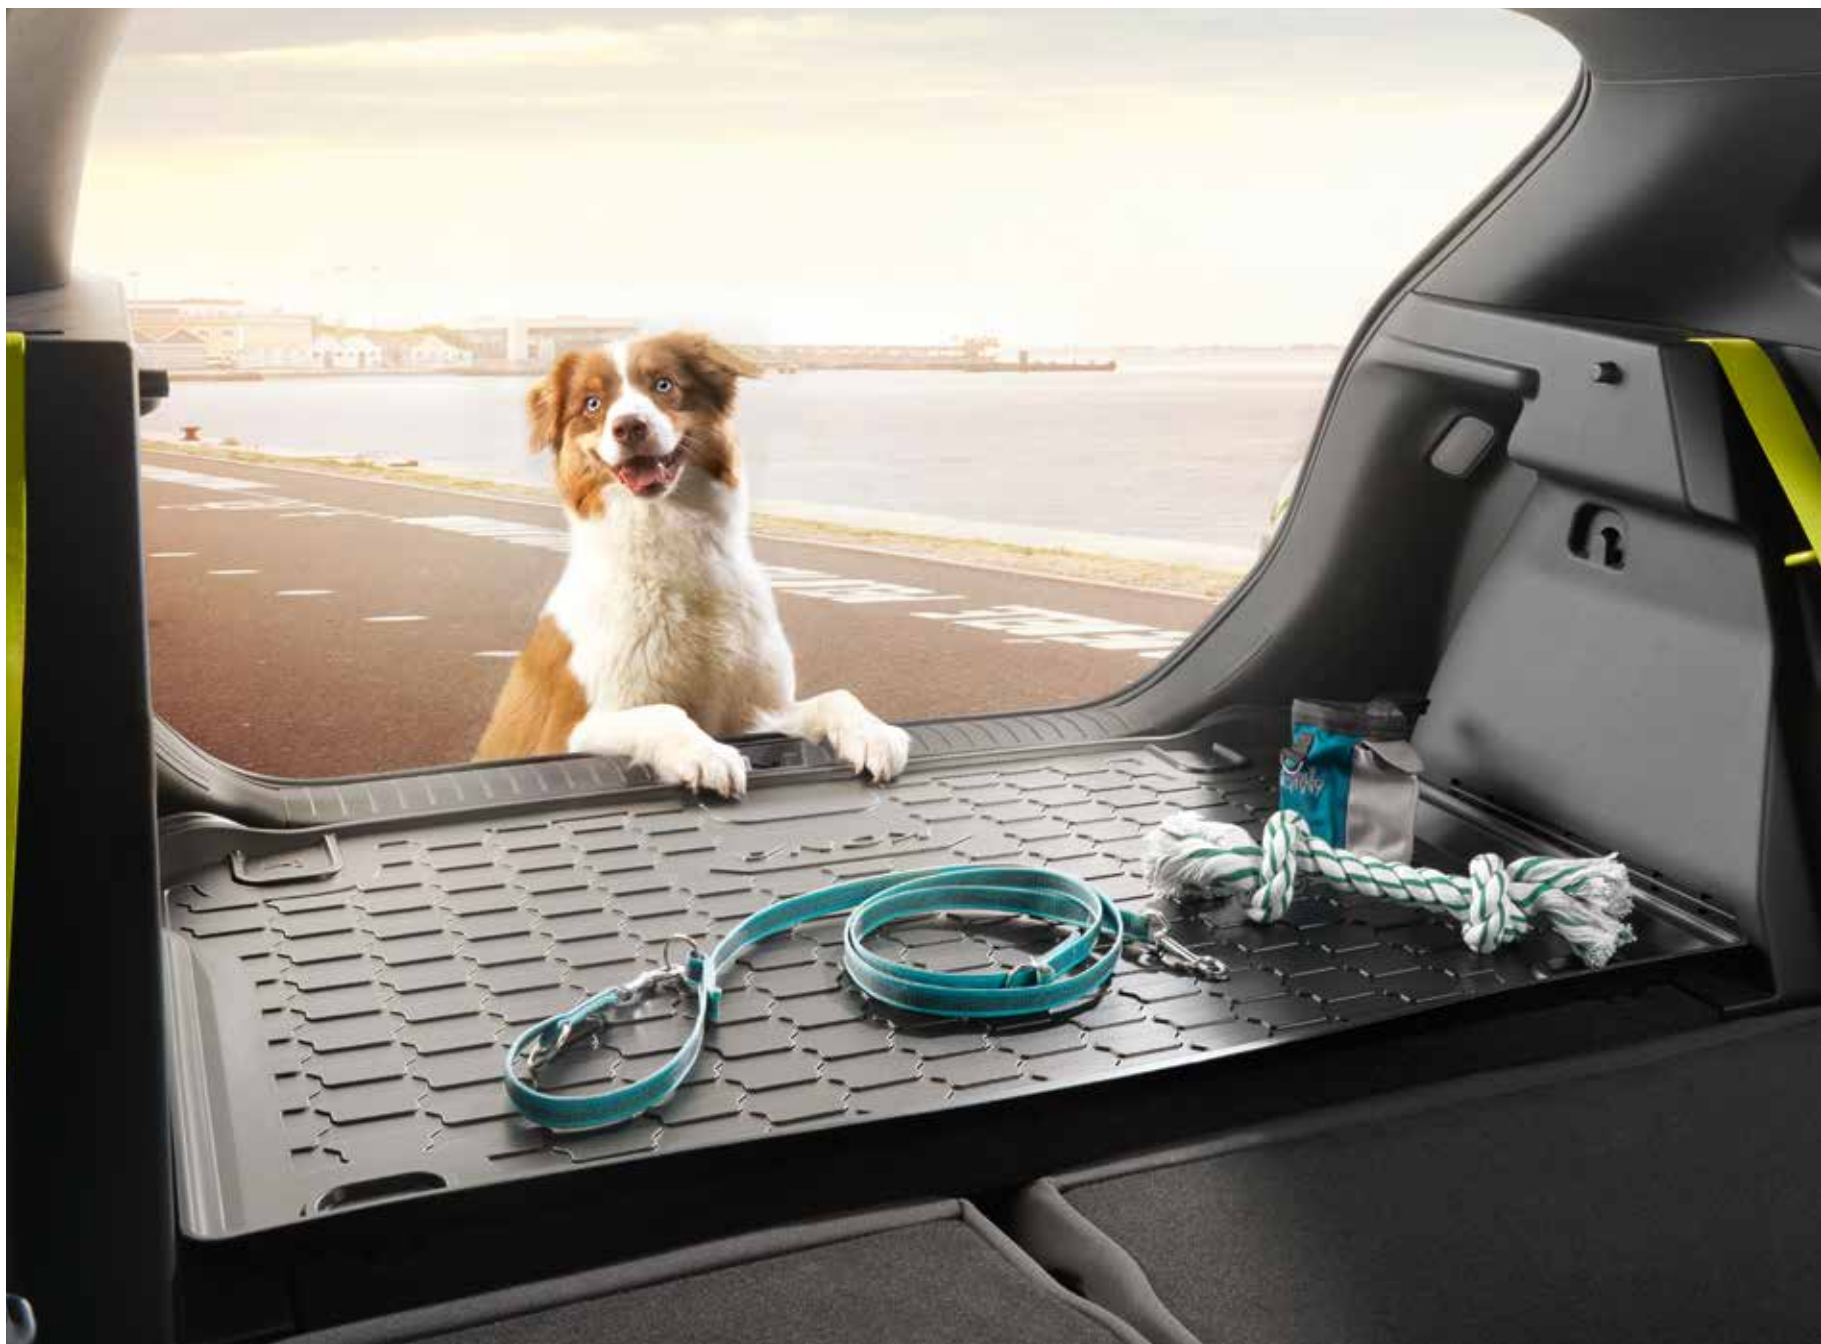

Wkładka do bagażnika