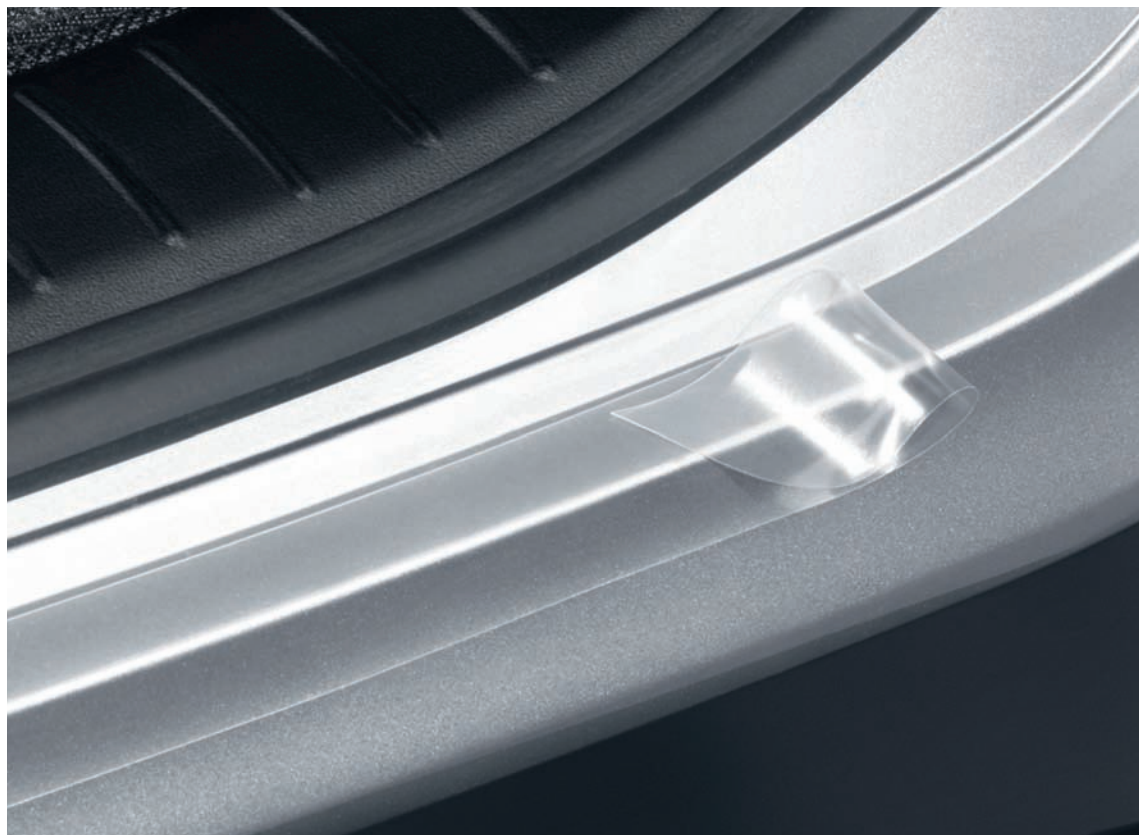

Folia chroniąca tylny zderzak przed uszkodzeniem, przezroczysta

Folia chroniąca tylny zderzak przed uszkodzeniem, przezroczysta

Proste i skuteczne zabezpieczenie we właściwym miejscu:
niewidoczna folia zapobiega uszkodzeniom lakieru podczas wkładania
i wyjmowania przedmiotów.

S1272ADE00TR

Folie ochronne na wgłębienia klamek w drzwiach

Odporna na zadrapania: trwała, niewidoczna folia chroni lakier
w okolicy klamek drzwi, który jest szczególnie narażony na zadrapania.
99272ADE00