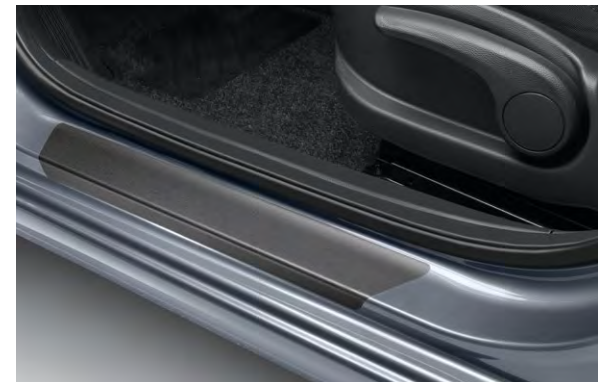

Folia chroniąca tylny zderzak przed uszkodzeniem, czarna. Specjalnie dopasowana do górnej powierzchni tylnego zderzaka, czarna folia ochronna.

Zapobiega uszkodzeniom lakieru podczas wkładania i wyjmowania przedmiotów.

C8272ADE00BL (5d 2015, Active)

C8272ADE10BL (5d 2018)

C8272ADE30BL (Coupé)

Folie ochronne na progi drzwi, czarne. Wytrzymałe, czarne folie tworzą barierę ochronną zabezpieczającą przed uszkodzeniami podczas wsiadania i wysiadania. 4 sztuki.

99451ADE00BL (5d, Active)

Te akcesoria pasują do i20 5d 2018, i20 5d 2015, i20 Coupé 2015 oraz i20 Active 2016, chyba że zaznaczono inaczej.