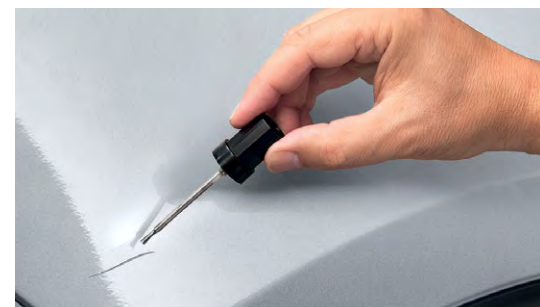

Trójkąt ostrzegawczy

Torba awaryjna

Kamizelka odblaskowa

Lakiery zaprawkowe

Trójkąt ostrzegawczy

Bezpieczeństwo po zatrzymaniu. Odblaskowy trójkąt ostrzega innych kierowców przed zagrożeniem. Lekki, stabilny i składany. Zgodny z najnowszą normą ECE-R27 i przepisami większości krajów europejskich. 99942ADE00